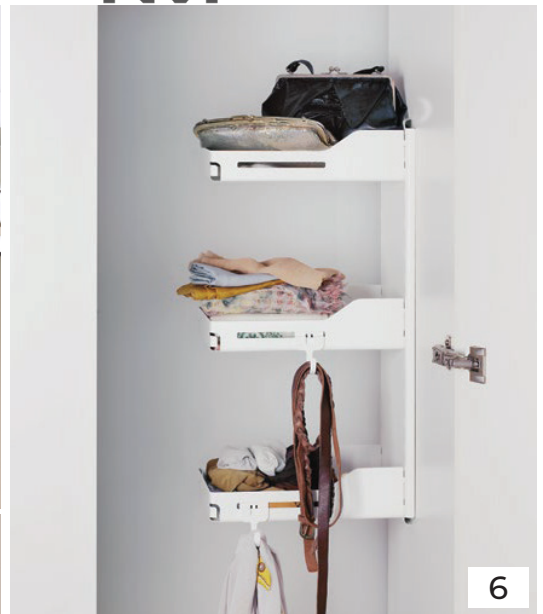

Extendo Libell полица за извлекување: Едноставен преден пристап и целосен преглед на содржина кога е целосно проширен.

Компактно живеење: Вистинско решение за која било ситуација

Extendo Libell метална полица на извлекување: Јасен преглед на секој квадратен сантиметар на вашиот шкаф. Додајте организатори со магнет за подобрена организација!

Extendo Libell полица на извлекување: Флексибилна полица на извлекување за употреба секаде во домот.

1 – Pleno полицы на извлекување
 Co Libell полицы на извлекување,
 фиоки и дополнителни полицы
 Боја: Бела.
 Ширина: 600mm.
 Висина: 1.900mm.